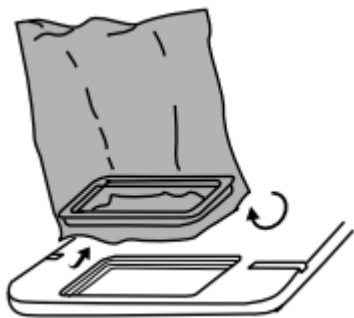

----- МУСОРОСБОРНИК -----

(TRIM BIN)

Артикул: 900N (BLTBIN)

МУСОРОСБОРНИК помогает сохранять ваше рабочее место в чистоте.

Обрезки ткани будут попадать в специальный пакет, который, по мере заполнения, можно вытряхнуть и установить заново.

Специальная платформа защищает поверхность стола, на котором установлена машина.

Устройство помогает уменьшить вибрацию в процессе шитья.

1. Снимите рамку, к которой должен крепиться пакет, надавив на нее с обратной стороны платформы.