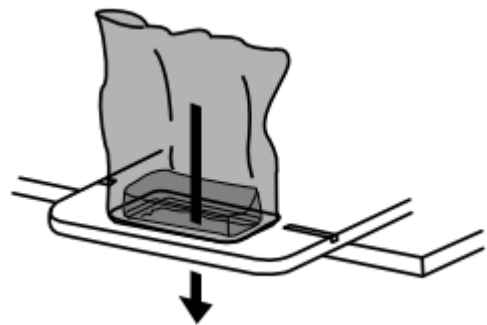

----- МУСОРОСБОРНИК -----

(TRIM BIN)

Артикул: 900N (BLTBIN)

МУСОРОСБОРНИК помогает сохранять ваше рабочее место в чистоте.

Обрезки ткани будут попадать в специальный пакет, который, по мере заполнения, можно вытряхнуть и установить заново.

Специальная платформа защищает поверхность стола, на котором установлена машина.

Устройство помогает уменьшить вибрацию в процессе шитья.

1. Снимите рамку, к которой должен крепиться пакет, надавив на нее с обратной стороны платформы.

После этого разместите пакет так, как показано на рисунке.

2. Установите рамку обратно таким образом, чтобы под платформой оказалось примерно 2 см. пакета. Затем опустите сквозь отверстие оставшуюся часть пакета.

3. Для позиционирования мусоросборника на платформе есть специальные отметки, которые необходимо совместить с краем стола.