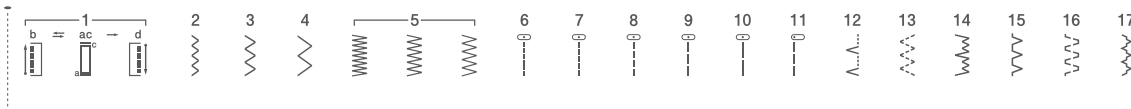

HQ12 / HQ19 / HQ22

Швейные машины с горизонтальным челноком и функцией «Свободный рукав»

- Прямая и зигзагообразная строчки (HQ12)
- 14/17 строчек (HQ19/22)
- Горизонтальный челнок
- LED подсветка
- Нитевдеватель (HQ19/22)
- Широкий стол в комплекте (HQ12/22)

HQ12

HQ19

HQ22

С регулировкой длины стежка и ширины строчки **HQ12**
Прямая и зигзагообразная строчки

HQ19
14 строчек

HQ22
17 строчек

Горизонтальный челнок

Яркая LED подсветка рабочей области