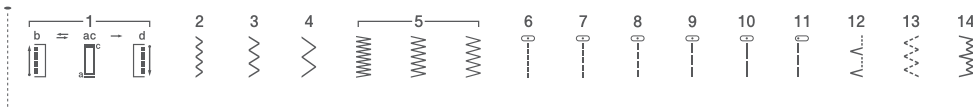

HQ12 / HQ19 / HQ22

Швейные машины с горизонтальным челноком и функцией «Свободный рукав»

- Прямая и зигзагообразная строчки (HQ12)
- 14/17 строчек (HQ19/22)
- Горизонтальный челнок
- LED подсветка
- Нитевдеватель (HQ19/22)
- Широкий стол в комплекте (HQ12/22)

HQ12

HQ19

HQ22

С регулировкой длины стежка и ширины строчки **HQ12**
Прямая и зигзагообразная строчки

HQ19
14 строчек

HQ22
17 строчек

Горизонтальный челнок

Яркая LED подсветка рабочей области