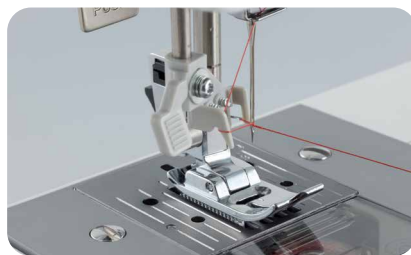

HQ12 / HQ19 / HQ22

Швейные машины с горизонтальным челноком и функцией «Свободный рукав»

- Прямая и зигзагообразная строчки (HQ12)
- 14/17 строчек (HQ19/22)
- Горизонтальный челнок
- LED подсветка
- Нитевдеватель (HQ19/22)
- Широкий стол в комплекте (HQ12/22)

HQ12

HQ19

HQ22

С регулировкой длины стежка и ширины строчки **HQ12**
Прямая и зигзагообразная строчки

HQ19
14 строчек

HQ22
17 строчек

Горизонтальный челнок

Яркая LED подсветка рабочей области

Полуавтоматическое выметывание петли (HQ19/HQ22)

Металлический лапкодержатель

Легкая заправка нити (HQ19/HQ22)

Широкий стол-приставка в комплекте (HQ12/HQ22)

Спецификации могут быть изменены без предварительного уведомления